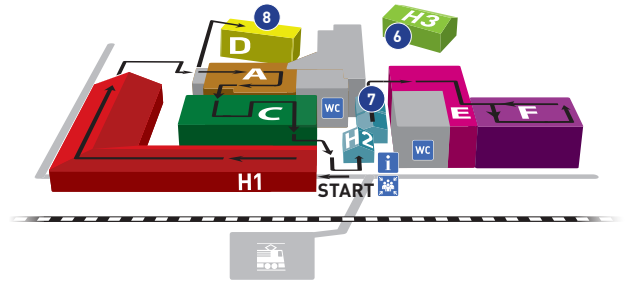

ÜBERSICHTSPLÄNE

Fortsetzung Rundgang

Gebäude A, C, Halle 2,
Gebäude E, F und Aussenplatz

- 1 Info-Point (vor dem Eingang)
- 2 Anmeldung Probe-Vorstellungsgespräch
- 3 Bewerbungs-Check
- 4 Interessen-Check
- 5 Abgabe Getränk von Möhl (Gutschein im Arbeitsheft)
- 6 Berufsmesse-Forum
- 7 Bewerbungsfotos
- 8 Berufsmeisterschaft FaGe

➔ Rundgang

i Info-Point

📍 Treffpunkt für Schulklassen

Nichts verpassen:
Einfach dem **Rundgang** folgen!

1 Eingang